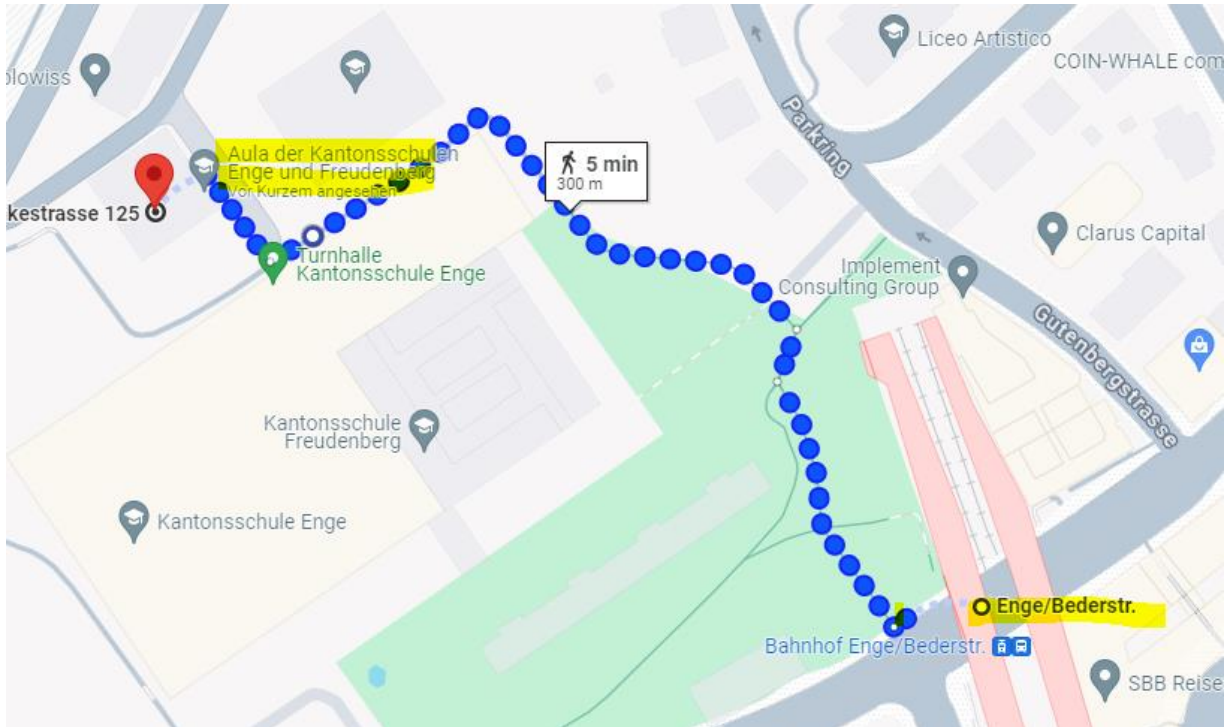

Ci sono due modi come arrivare all'aula della Kantonsschule Freudenberg:

- 1) Dalla fermata del tram "Enge/Bederstrasse" percorre il piccolo boschetto che porta dalla fermata all'aula

- 2) Percorrere la strada principale **Brandschenkerstrasse** fino al numero civico 125 e salire le scale. Di fronte alla scuola si trova il Hürllimann Areal e gli uffici di Google.